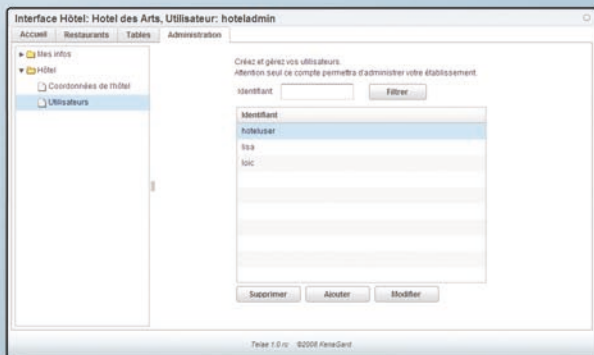

GÉREZ VOS UTILISATEURS

La recherche de la disponibilité des couverts est faite par le concierge. Il existe un mode protégé pour modifier les informations les plus importantes, telles vos coordonnées et la description de votre établissement.