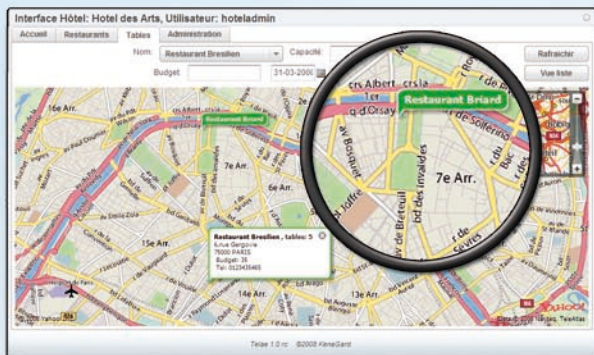

LOCALISEZ LES TABLES DISPONIBLES SUR UNE CARTE

Telae intègre une solution de visualisation des résultats sur une carte, ce qui vous permet d'affiner vos recherches.

Capacité	Situation	Restaurant	Téléphone
2		Restaurant Bresilien	0123435485
4		Restaurant Bresilien	0123435485
2		Restaurant Bresilien	0123435485
8	Vue Tour Erfei	Restaurant Bresilien	0123435485
4		Restaurant Bresilien	0123435485
4		Restaurant Briad	013648835
4		Restaurant Briad	013648835